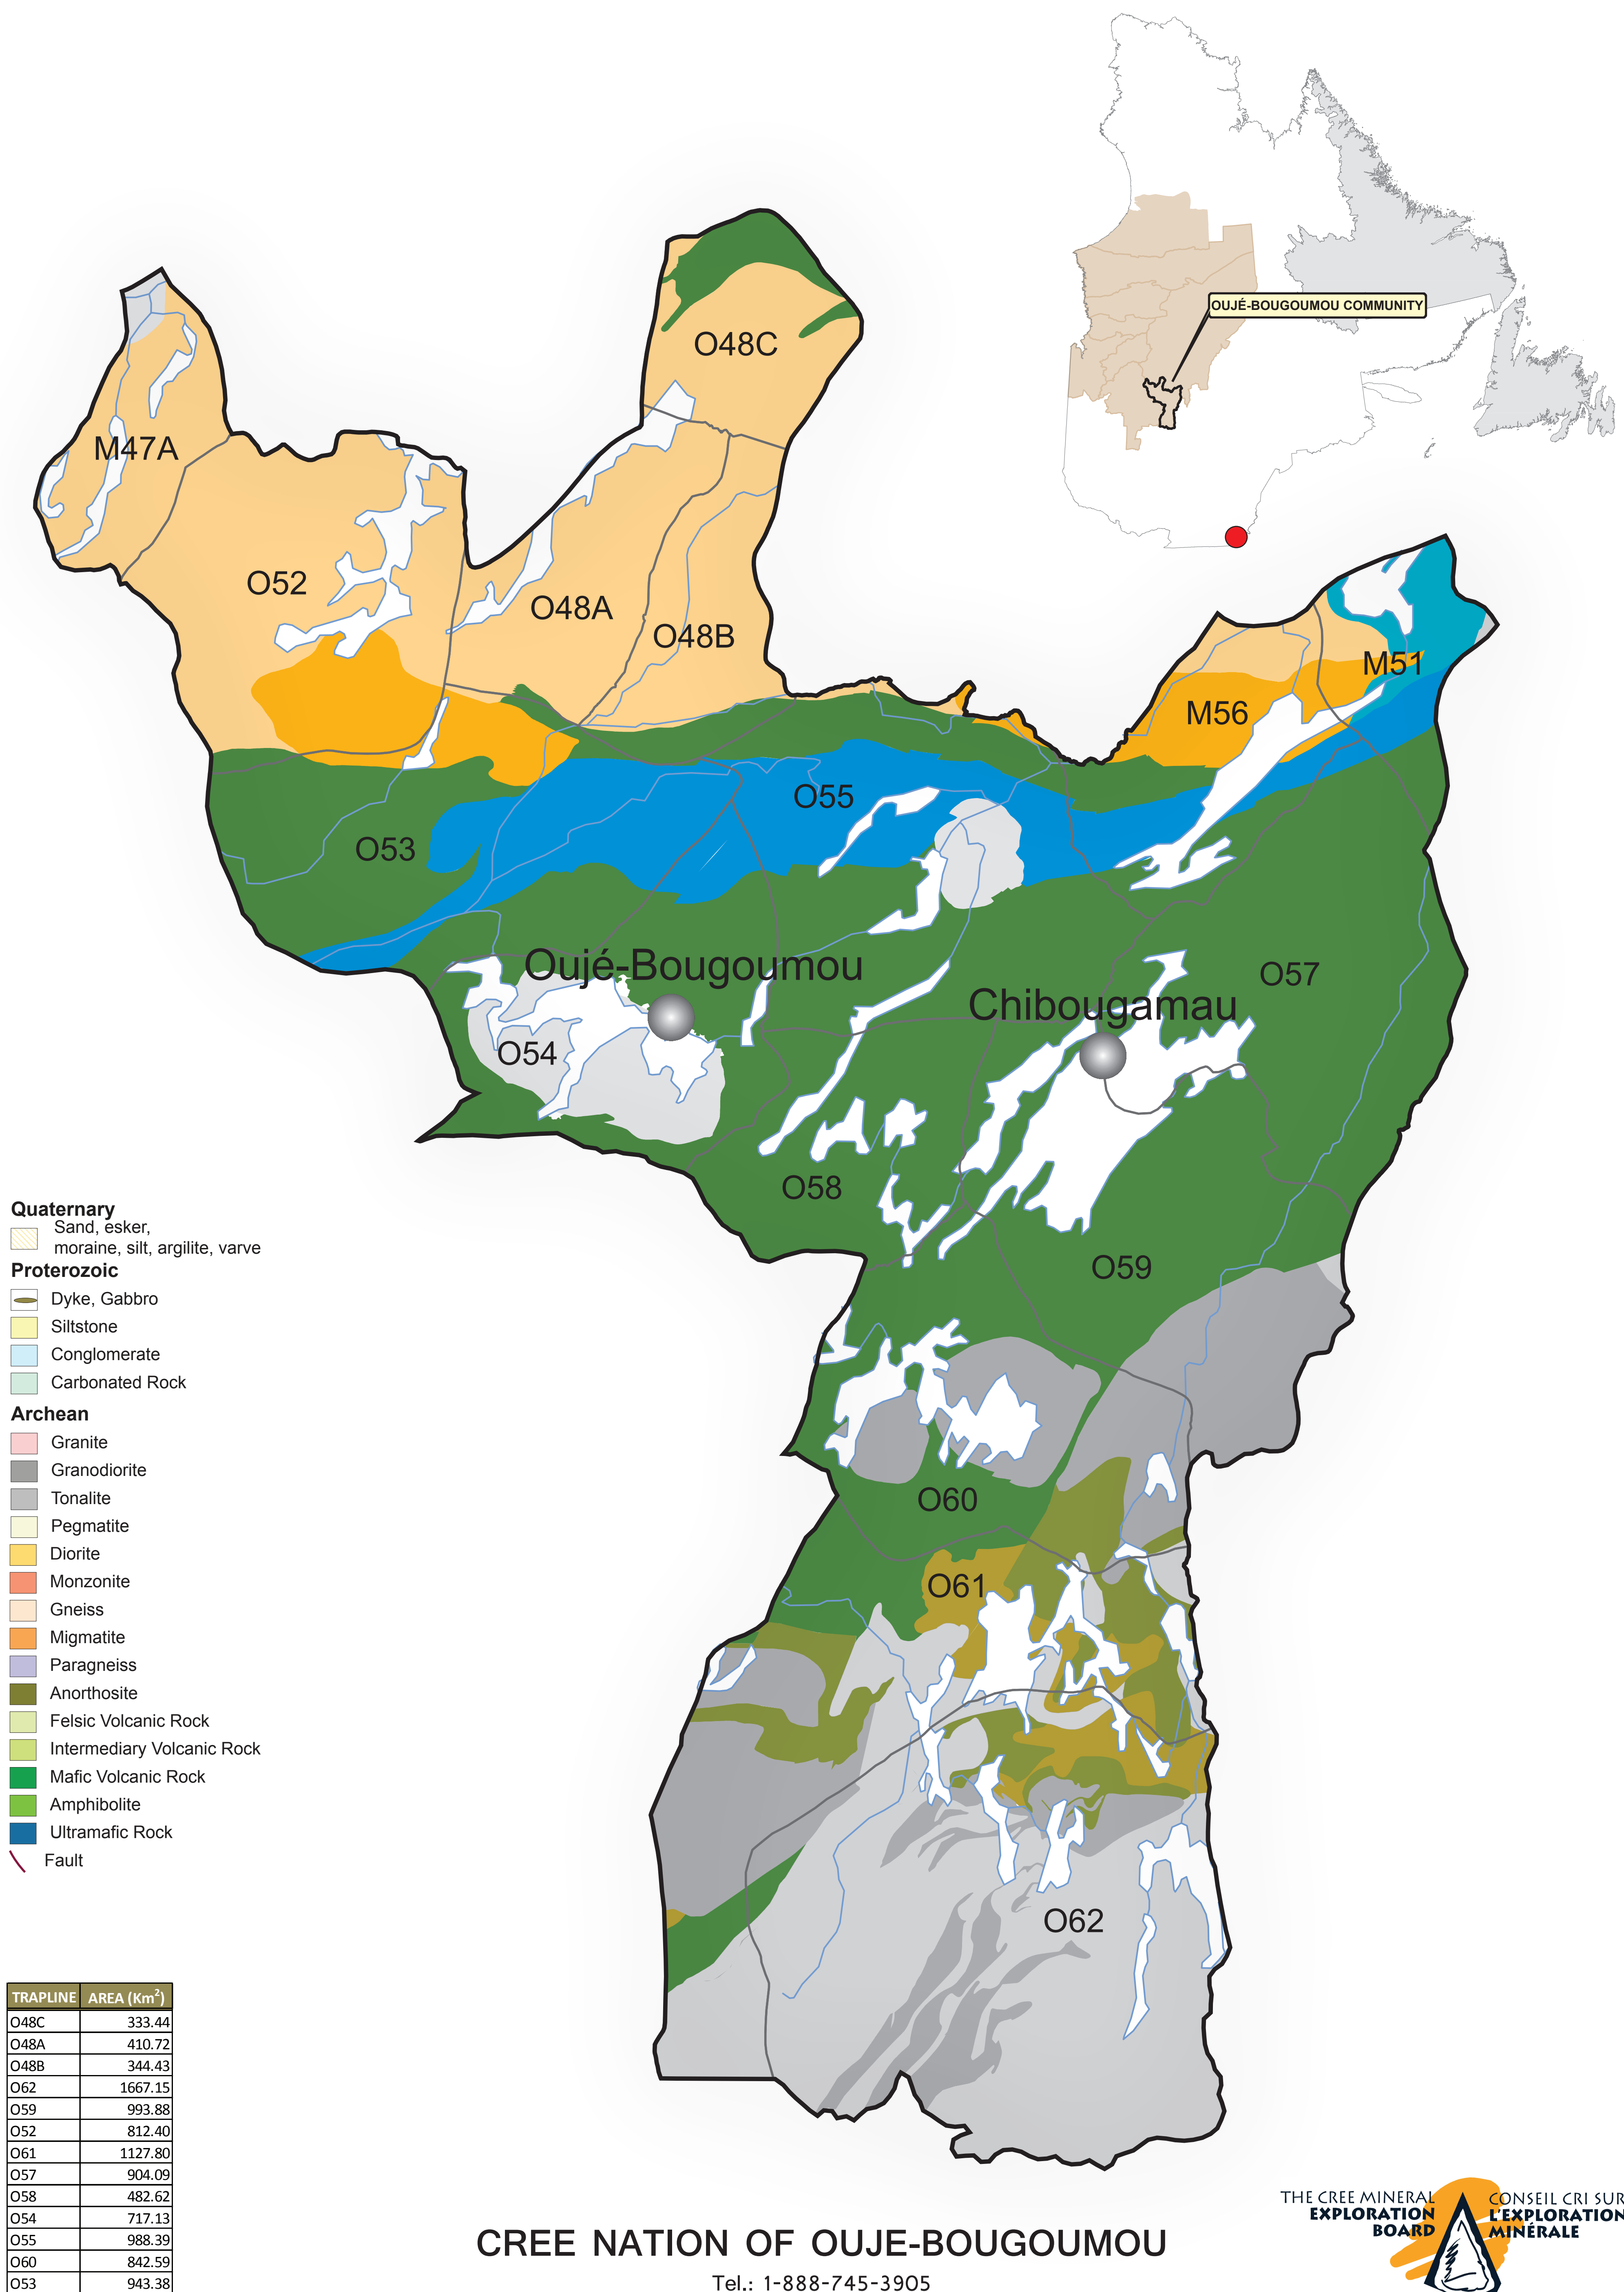

COMMUNITY OF OUJÉ-BOUGOUMOU

TRAPLINES & GEOLOGY

CREE NATION OF OUJÉ-BOUGOUMOU

Tel.: 1-888-745-3905
 203, Opémiska Meskino
 Ujé-Bougoumou, Qc, G0W 3C0

Contact:
 Chief Geologist: M. Youcef Larbi
 (819) 978-0264 ext. 327